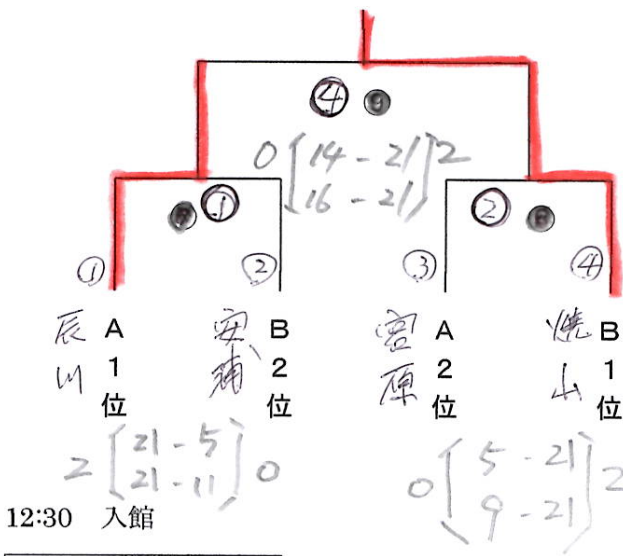

8:30 入館

女子 (警固屋体育館)

(各ブロックの1・2位が決勝へ進出する。)

女子決勝トーナメント

男子 (警固屋体育館)