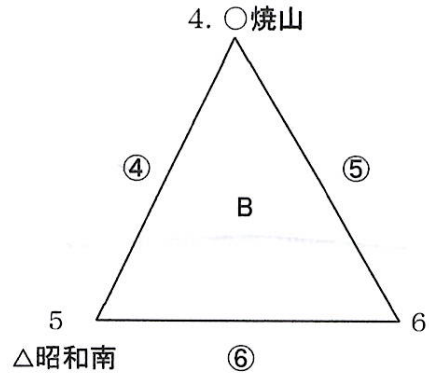

8:30 入館

女子 (警固屋体育館)

(各ブロックの1・2位が決勝へ進出する。)

女子決勝トーナメント

男子 (警固屋体育館)