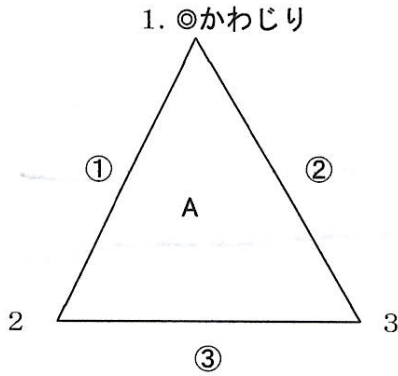

8:30 入館

女子 (警固屋体育館)

(各ブロックの1・2位が決勝へ進出する。)

女子決勝トーナメント

男子 (警固屋体育館)